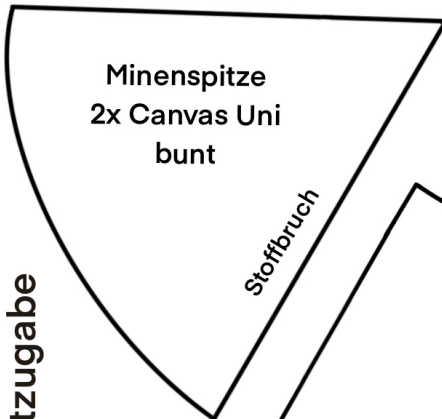

Schnittmuster Stiftkissen

+ ein Viereck in der Größe
35x35 cm für den Stift
(1x Baumwolle Dotties)

*inklusive 1cm Nahtzugabe