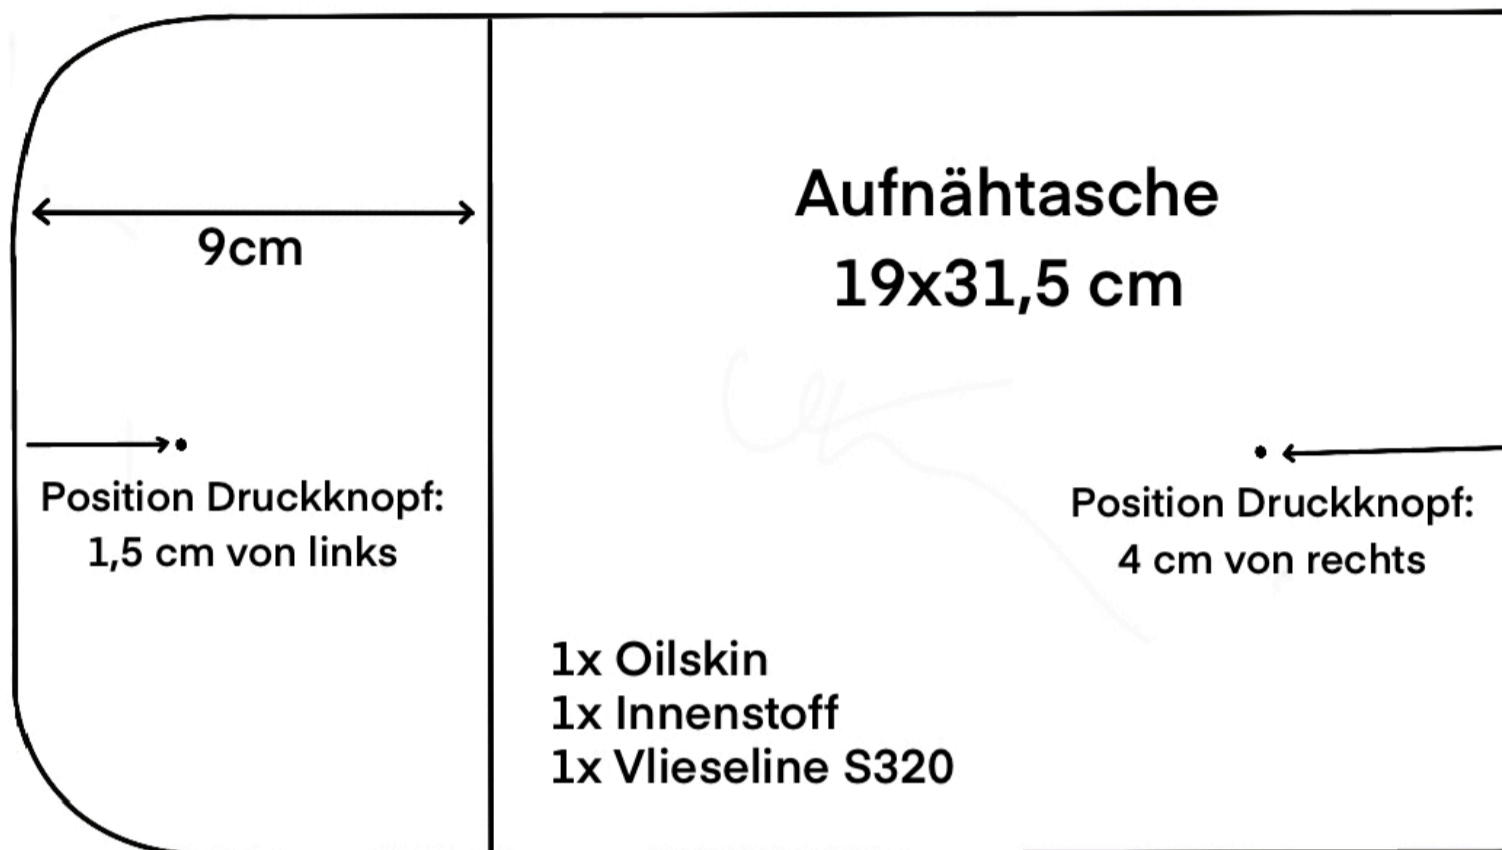

# Schnittplan Einkaufstasche

Henkel  
7x65 cm

2x Außenstoff

\*inklusive 1cm Nahzugabe